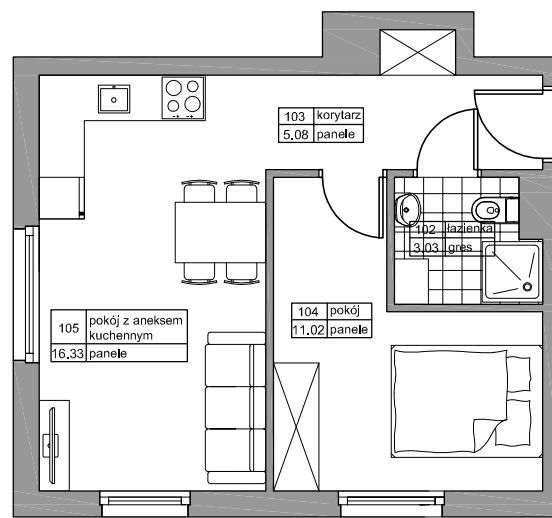

BUDYNEK MIESZKALNY WIELORODZINNY  
"LIPOVA PARK"

MultiDom

REDA LIPOVA PARK

NR	NAZWA	POW
102	ŁAZIENKA	3,03
103	KORYTARZ	5,08
104	POKÓJ	11,02
105	POKÓJ Z ANEK. KUCH.	16,33
		35,46m <sup>2</sup>

BUDYNEK	D3
LOKAL	M1
METRAŻ	35,46m <sup>2</sup>
KONDYGNACJA	PARTER

PRZYKŁADOWA ARANŻACJA

0m 1m 2m 3m 4m 5m