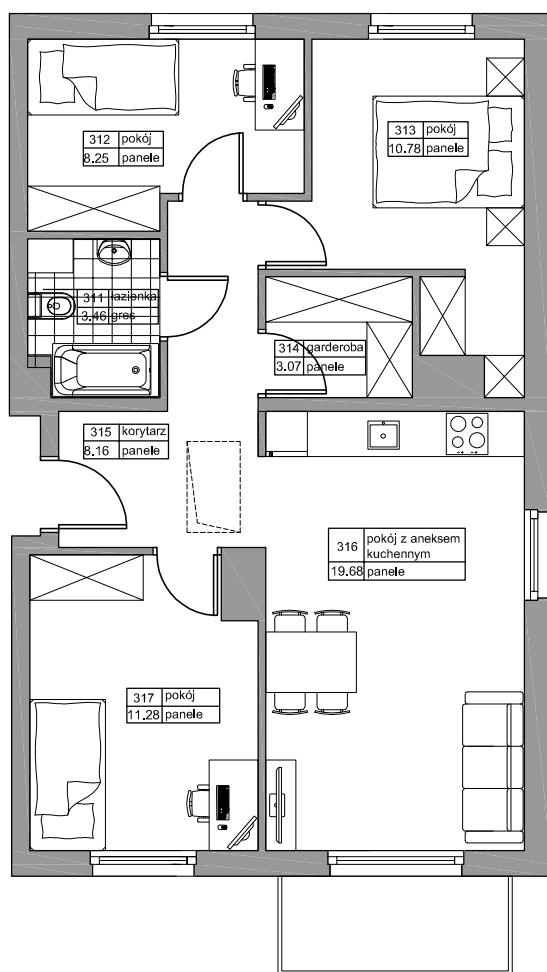

BUDYNEK MIESZKALNY WIELORODZINNY
"LIPOVA PARK"

MultiDom

REDA LIPOVA PARK

NR	NAZWA	POW
311	ŁAZIENKA	3,46
312	POKÓJ	8,25
313	POKÓJ	10,78
314	GARDEROBA	3,07
315	KORYTARZ	8,16
316	POKÓJ Z ANEK. KUCH.	19,68
317	POKÓJ	11,28
		64,68m ²

BUDYNEK	D1
LOKAL	M9
METRAŻ	64,68m ²
KONDYGNACJA	PIĘTRO II
PRZYKŁADOWA ARANŻACJA	

PODDASZE NIEUŻYTKOWE

0m 1m 2m 3m 4m 5m