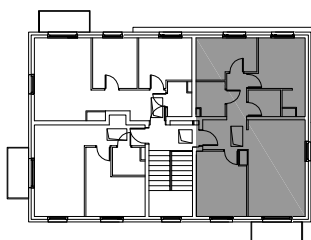

BUDYNEK MIESZKALNY WIELORODZINNY
"LIPOVA PARK"

MultiDom

REDA LIPOVA PARK

NR	NAZWA	POW
311	ŁAZIENKA	3,46
312	POKÓJ	8,25
313	POKÓJ	10,78
314	GARDEROBA	3,07
315	KORYTARZ	8,16
316	POKÓJ Z ANEK. KUCH.	19,68
317	POKÓJ	11,28
		64,68m ²

BUDYNEK	D1
LOKAL	M9
METRAŻ	64,68m ²
KONDYGNACJA	PIĘTRO II
PRZYKŁADOWA ARANŻACJA	

PODDASZE NIEUŻYTKOWE

0m 1m 2m 3m 4m 5m