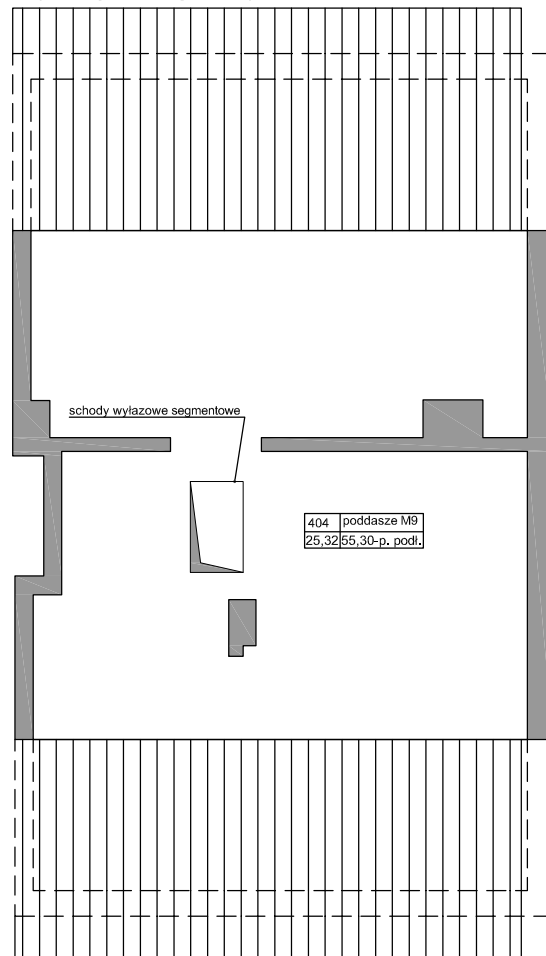

BUDYNEK MIESZKALNY WIELORODZINNY
"LIPOVA PARK"

MultiDom

REDA LIPOVA PARK

NR	NAZWA	POW
311	ŁAZIENKA	3,46
312	POKÓJ	8,25
313	POKÓJ	10,78
314	GARDEROBA	3,07
315	KORYTARZ	8,16
316	POKÓJ Z ANEK. KUCH.	19,68
317	POKÓJ	11,28
		64,68m ²

BUDYNEK	D1
LOKAL	M9
METRAŻ	64,68m ²
KONDYGNACJA	PIĘTRO II
PRZYKŁADOWA ARANŻACJA	

PODDASZE NIEUŻYTKOWE

0m 1m 2m 3m 4m 5m