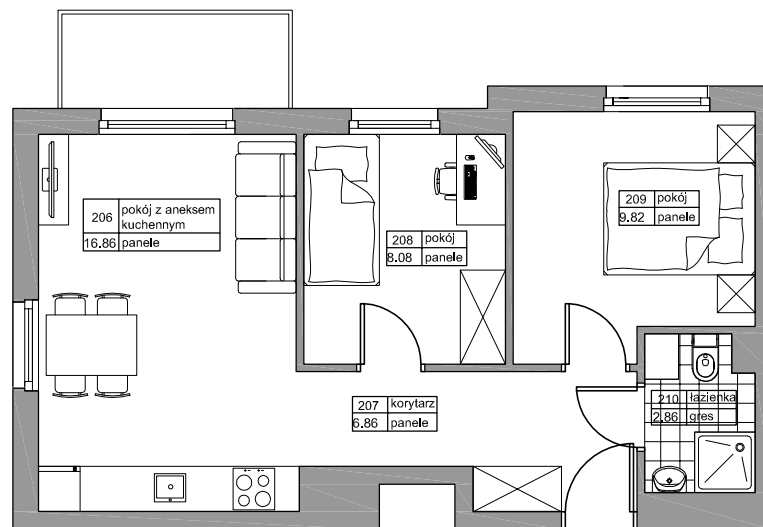

BUDYNEK MIESZKALNY WIELORODZINNY
"LIPOVA PARK"

MultiDom

REDA LIPOVA PARK

| NR | NAZWA | POW |
|-----|---------------------|---------------------|
| 206 | POKÓJ Z ANEK. KUCH. | 16,86 |
| 207 | KORYTARZ | 6,86 |
| 208 | POKÓJ | 8,08 |
| 209 | POKÓJ | 9,82 |
| 210 | ŁAZIENKA | 2,86 |
| | | 44,48m ² |

BUDYNEK D4

LOKAL M5

METRAŻ 44,48m²

KONDYGNACJA PIĘTRO I

PRZYKŁADOWA ARANŻACJA

0m 1m 2m 3m 4m 5m