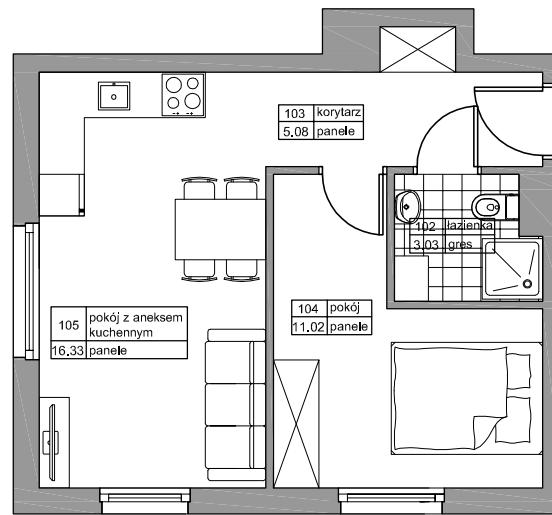

BUDYNEK MIESZKALNY WIELORODZINNY
"LIPOVA PARK"

MultiDom

REDA LIPOVA PARK

NR	NAZWA	POW
102	ŁAZIENKA	3,03
103	KORYTARZ	5,08
104	POKÓJ	11,02
105	POKÓJ Z ANEK. KUCH.	16,33
		35,46m ²

BUDYNEK	D4
LOKAL	M1
METRAŻ	35,46m ²
KONDYGNACJA	PARTER

PRZYKŁADOWA ARANŻACJA

0m 1m 2m 3m 4m 5m