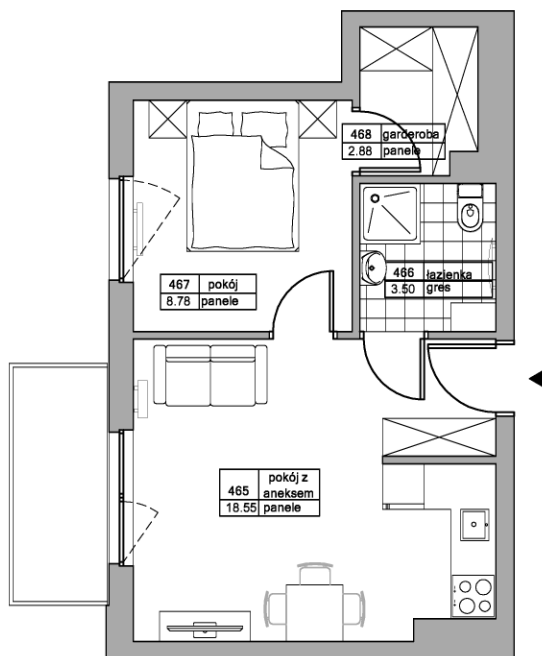

NR	NAZWA	POW
465	POKÓJ Z ANEKSEM	18,55
466	ŁZIENKA	3,50
467	POKÓJ	8,78
468	GARDEROBA	2,88
		33,71m <sup>2</sup>

LOKAL	M41
METRAŻ	33,71m <sup>2</sup>
KONDYGNACJA	PIĘTRO III

PRZYKŁADOWA ARANŻACJA

0m 1m 2m 3m 4m 5m