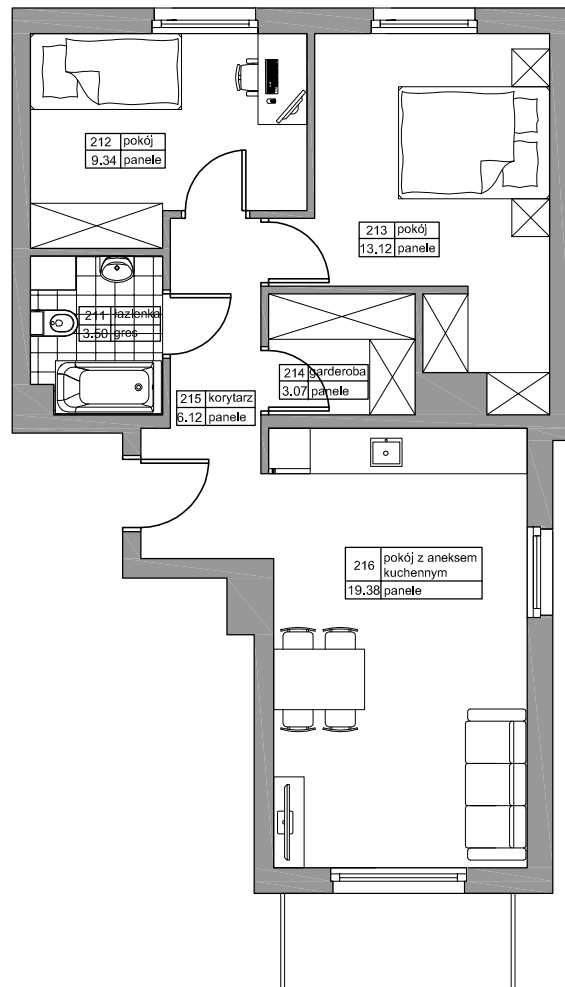

BUDYNEK MIESZKALNY WIELORODZINNY  
"LIPOVA PARK"

MultiDom

REDA LIPOVA PARK

NR	NAZWA	POW
211	ŁAZIENKA	3,50
212	POKÓJ	9,34
213	POKÓJ	13,12
214	GARDEROBA	3,07
215	KORYTARZ	6,12
216	POKÓJ Z ANEK. KUCH.	19,38
		54,55m <sup>2</sup>

BUDYNEK	D1
LOKAL	M6
METRAŻ	54,55m <sup>2</sup>
KONDYGNACJA	PIĘTRO I
PRZYKŁADOWA ARANŻACJA	

0m 1m 2m 3m 4m 5m