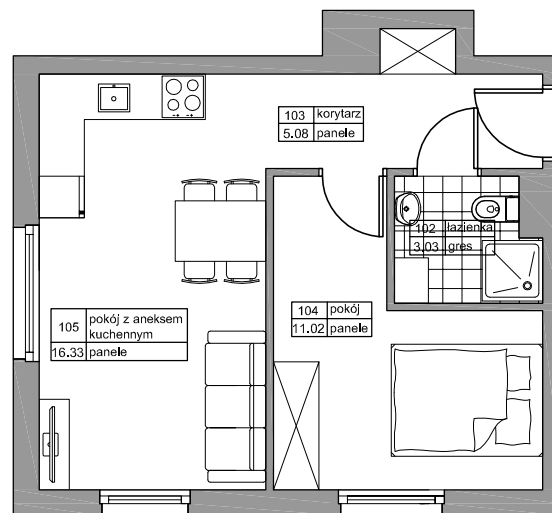

BUDYNEK MIESZKALNY WIELORODZINNY  
"LIPOVA PARK"

MultiDom

REDA LIPOVA PARK

| NR  | NAZWA               | POW                 |
|-----|---------------------|---------------------|
| 102 | ŁAZIENKA            | 3,03                |
| 103 | KORYTARZ            | 5,08                |
| 104 | POKÓJ               | 11,02               |
| 105 | POKÓJ Z ANEK. KUCH. | 16,33               |
|     |                     | 35,46m <sup>2</sup> |

|             |                     |
|-------------|---------------------|
| BUDYNEK     | B2                  |
| LOKAL       | M1                  |
| METRAŻ      | 35,46m <sup>2</sup> |
| KONDYGNACJA | PARTER              |

PRZYKŁADOWA ARANŻACJA

0m 1m 2m 3m 4m 5m