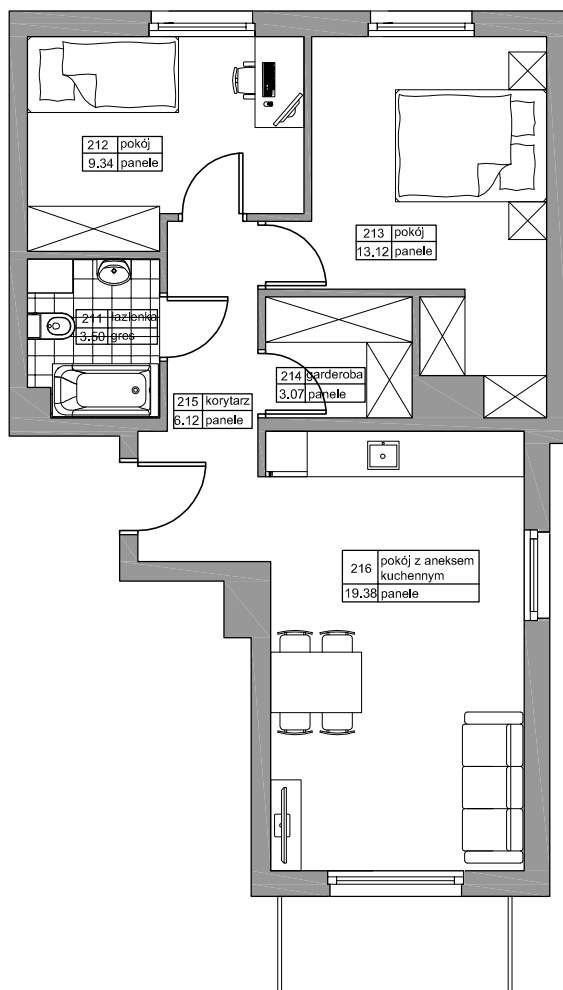

BUDYNEK MIESZKALNY WIELORODZINNY
"LIPOVA PARK"

MultiDom

REDA LIPOVA PARK

NR	NAZWA	POW
211	ŁAZIENKA	3,50
212	POKÓJ	9,34
213	POKÓJ	13,12
214	GARDEROBA	3,07
215	KORYTARZ	6,12
216	POKÓJ Z ANEK. KUCH.	19,38
		54,55m ²

BUDYNEK D2

LOKAL M6

METRAŻ 54,55m²

KONDYGNACJA PIĘTRO I

PRZYKŁADOWA ARANŻACJA

0m 1m 2m 3m 4m 5m